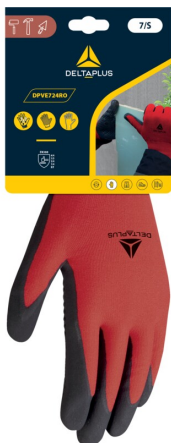

Protecția mâinilor

DPVE724RO

LUCRARI DE BRICOLAJ

Mănușă mecanică cu aderență bună, ideală pentru medii uleioase și grase

Beneficii

Utilizare facilă

· Potrivire perfectă, care permite utilizatorilor să nu simtă niciun disconfort la încheietura mâinii în timpul utilizării prelungite

Detalii tehnice

Tip de mănușă	Mănușă mecanică
Categoria de mănuși	Mănușă tricotată cu strat protector
Tip de mănușă de protecție mecanică	Tricotată
Fibră	Poliester, Spandex
Nivel de acoperire	Membrană palmară
Material de acoperire	Nitril
Finisaj înveliș	Material texturat aderent
Număr de straturi de acoperire	Membrană simplă
Material pini	Pini din nitril
Calibru	15
Beneficiu suplimentar	Reach, Poate fi asamblat
Culoare	Negru-Roșu
Dimensiune	7, 8, 9, 10, 11
Tip de ambalaj	Mănușă pe carton