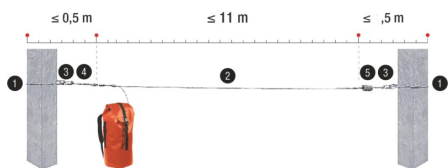

LV301

DISPOZITIV DE ANCORARE

Coardă de salvare cu cablu cu o singură secțiune de 11 metri, ușor de instalat datorită rolei de tensionare

Protecție anticădere

Aplicații

- Construcții
- Finisaje / Bricolaj
- Întreținere
- Industria chimică
- Petrol și gaz (extragere)
- Industria minieră

Certificări și norme

EN 795
TIP B
TIP C

Protejează împotriva riscurilor

Cădere