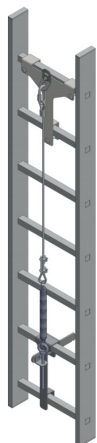

AN701

ANTICĂDERE CU CABLU

Kit de fixare centrală pentru coarda de salvare pe scară

Protecție anticădere

Aplicații

- Agricultură
- Construcții
- Finisaje / Bricolaj
- Întreținere
- Industria chimică
- Petrol și gaz (extragere)

Certificări și norme

Protejează împotriva riscurilor

Cădere

AN701

ANTICĂDERE CU CABLU

Kit de fixare centrală pentru coarda de salvare pe scară

Protecție anticădere

Detalii - Norme

Detalii tehnice

Tip de echipament	Fixare sus, jos și sistem de tensionare
Compoziția suportului principal	Oțel inoxidabil
Culoare	Metalic
Situații de muncă cu protecție de oprire a căderii	Deplasare verticală pe un sistem permanent