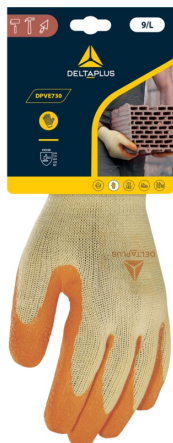

Protecția mâinilor

DPVE730

LUCRARI DE BRICOLAJ

Mănușă mecanică cu aderență excelentă datorită învelișului său creponat, ideală pentru medii uscate și umede.

Aplicații

- Lucrări publice
- Construcții
- Finisaje / Bricolaj
- Muncă temporară
- Depozitare

Certificări și norme

EN 388
2142X

Protejează împotriva riscurilor

Uzură

enjoy safety.

Editare 08/04/2026
www.deltaplus.eu

Protecția mâinilor

DPVE730

LUCRARI DE BRICOLAJ

Mănușă mecanică cu aderență excelentă datorită învelișului său creponat, ideală pentru medii uscate și umede.

Detalii - Norme

EN388:2016+A1:2018

2 [0-4] REZISTENȚĂ LA ABRAZIUNE
1 [0-5] REZISTENȚĂ LA TĂIEREA CU LAMA
4 [0-4] TEAR RESISTANCE
2 [0-4] PIERCE RESISTANCE
X [A-F] CUT RESISTANCE ISO 13997

Detalii tehnice

Tip de mănușă	Mănușă mecanică
Categoria de mănuși	Mănușă tricotată cu strat protector
Tip de mănușă de protecție mecanică	Tricotată
Fibră	Poliester
Nivel de acoperire	Membrană palmară
Material de acoperire	Latex
Finisaj înveliș	Material texturat aderent
Număr de straturi de acoperire	Membrană simplă
Grosime (mm)	1,7
Calibru	10
Beneficiu suplimentar	Reach, Poate fi asamblat
Culoare	Galben-Portocaliu
Dimensiune	8, 10
Tip de ambalaj	Mănușă pe carton