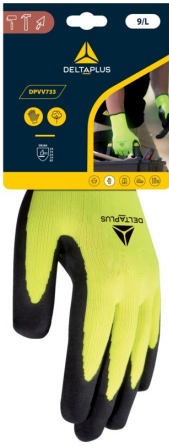

# DPVV733 Fluogeel-Zwart

DHZ WERK

Mechanische handschoen, ideaal voor natte omstandigheden, met hoog ademend vermogen en gemakkelijk te herkennen door de fluorescerende rug