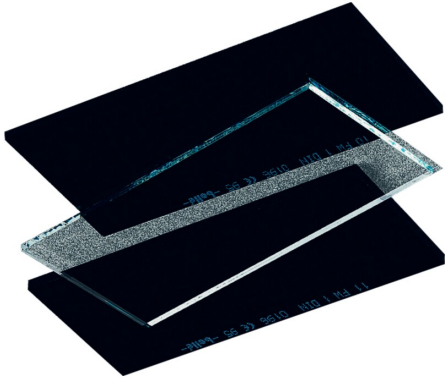

FILTER 11

SOUDURE

Protection de la tête

Lot de 5 écrans verre minéral teinté 11, 108x51 mm. Adaptables sur casque de soudure CASOUD3 et sur masque de soudure CASOUD2HE. Épaisseur : 3 mm

Certifications et normes

EN169
UV 11

EN166
1

Protège contre les risques

Chaleur

Choc

FILTER 11

SOUDURE

Protection de la tête

Lot de 5 écrans verre minéral teinte 11, 108x51 mm. Adaptables sur casque de soudure CASOUD3 et sur masque de soudure CASOUD2HE. Épaisseur : 3 mm

Détails - Normes

Détails techniques

Usage	Intérieur
Type de protection oculaire	Accessoires
Matériau des verres	Minéral
Couleur du verre	Teinte soudeur 11
Classe optique	1
Numéro d'échelon (teinte)	11
Poids (g)	240
Type de conditionnement	Sachet de 5